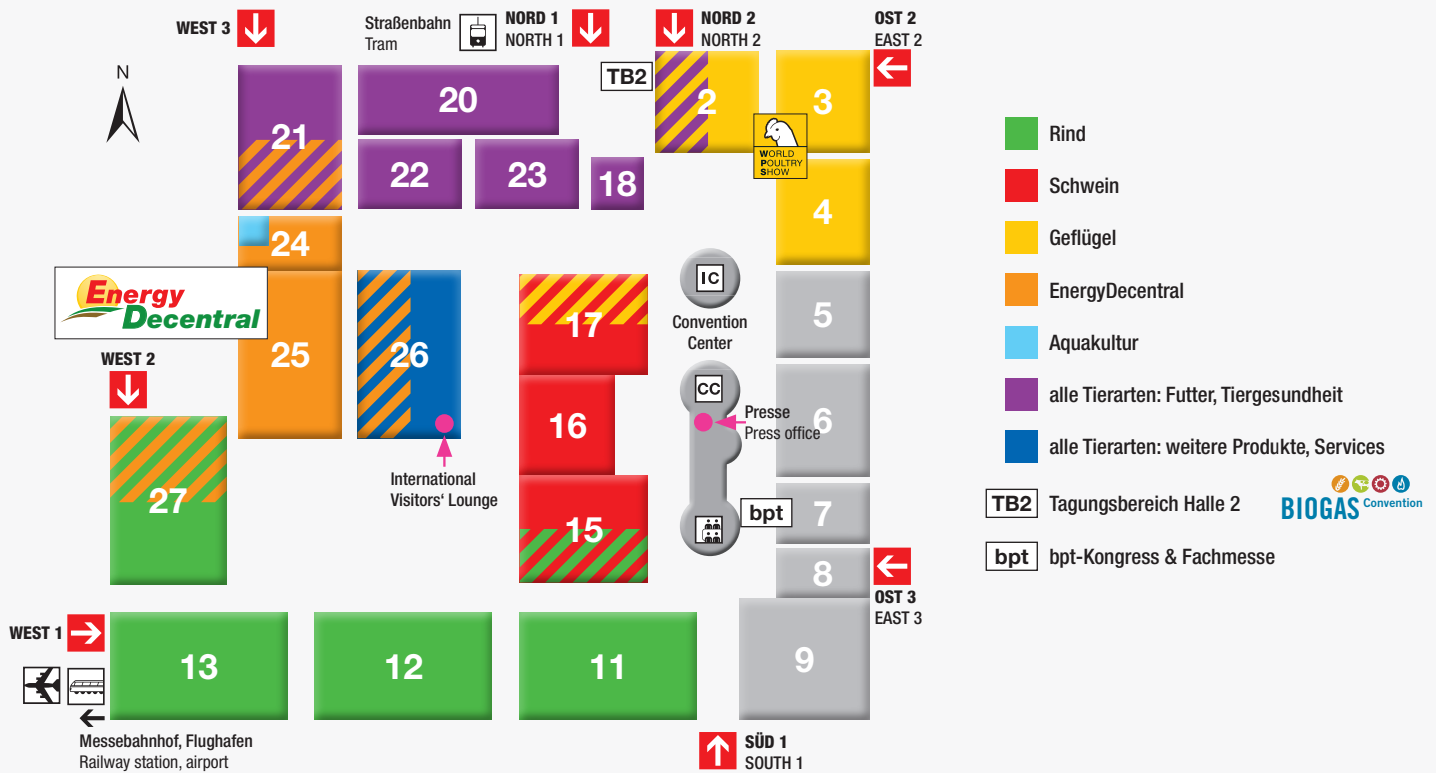

Fachgruppenverteilung

auf die Hallen 2-4, 11-13, 15-18, 20-27

EuroTier

Weltweit die Leitmesse für Tierhaltungs-Profis

- 2 Geflügel:** Zucht/Brütereitechnik
Alle Tierarten: Veterinärmedizinische Produkte und Geräte
- 3 Geflügel:** Haltungs- und Fütterungstechnik, Stall- und Hallenbau
- 4 Geflügel:** Schlachtung und Verarbeitung, Eier-Sortierung und -Verarbeitung, Special „Indoor Emission Control: Maßnahmen zur Emissionsminderung“ & Forum Geflügel
- 11 Rind:** Zucht und Reproduktionstechnik, Haltungs- und Fütterungstechnik, Tieridentifikation, Klauenpflege, Weidehaltungstechnik, „TopTierTreff“
- 12 Rind:** Haltungs- und Fütterungstechnik, Special „Euter – Gesund durch das Jahr“ & Forum Rind
- 13 Rind:** Melk- und Kühltechnik
- 15 Schwein:** Zucht und Reproduktionstechnik, Haltungs- und Fütterungstechnik, Stall- und Hallenbau
Rind: Stall- und Hallenbau
- 16 Schwein:** Haltungs- und Fütterungstechnik
- 17 Schwein:** Haltungs- und Fütterungstechnik, Klimatechnik, Special „Zukunftsfähig Schweine mästen“ & Forum Schwein
Geflügel: Klimatechnik
- 18 Alle Tierarten:** Mischfutter, Futterkomponenten und -additive
- 20 Alle Tierarten:** Mischfutter, Futterkomponenten und -additive
- 21 Alle Tierarten:** Futterlagerung, Mahl- und Mischanlagen, Pelletierung von Futter, Mischfutter, Futterkomponenten und -additive
EnergyDecentral: Lagerung, Aufbereitung und Pelletierung von Biomasse
- 22 Alle Tierarten:** Mischfutter, Futterkomponenten und -additive
- 23 Alle Tierarten:** Mischfutter, Futterkomponenten und -additive, Desinfektionsmittel, Desinfektionsgeräte
- 24 EnergyDecentral:** Dezentrale Energieversorgung, Windenergie, BHKW, Biobrennstoffe, Kurzumtriebsplantagen, Feuerungstechnik
Aquakultur: Haltungs- und Fütterungstechnik, „AQUAculture Infocenter“ & Forum Aquakultur
- 25 EnergyDecentral:** Biogas / Biomethan, Substrataufbereitung, Fermentation, Gaseinspeisung, Anlagenbau, Gemeinschaftsstand „Junge innovative Unternehmen“, Special „BHKW – Wartung & Service“, Forum „EnergyDecentral“
- 26 Alle Tierarten / EnergyDecentral:** Lader/Stapler, Tiertransporter, Hochdruckreiniger, Agrarsoftware, Beratung, Campus & Career einschl. Wissenschaft und Forschung, DLG-Stand, „International Visitors' Lounge“
- 27 Rind:** Futtermischwagen, automatische Fütterungssysteme, Ballenauflösegeräte, Fahrsilobau, Siloentnahmetechnik, Transportfahrzeuge
Alle Tierarten: Gülletechnik
EnergyDecentral: Siloentnahmetechnik, Dosierung, Gärproduktausbringung