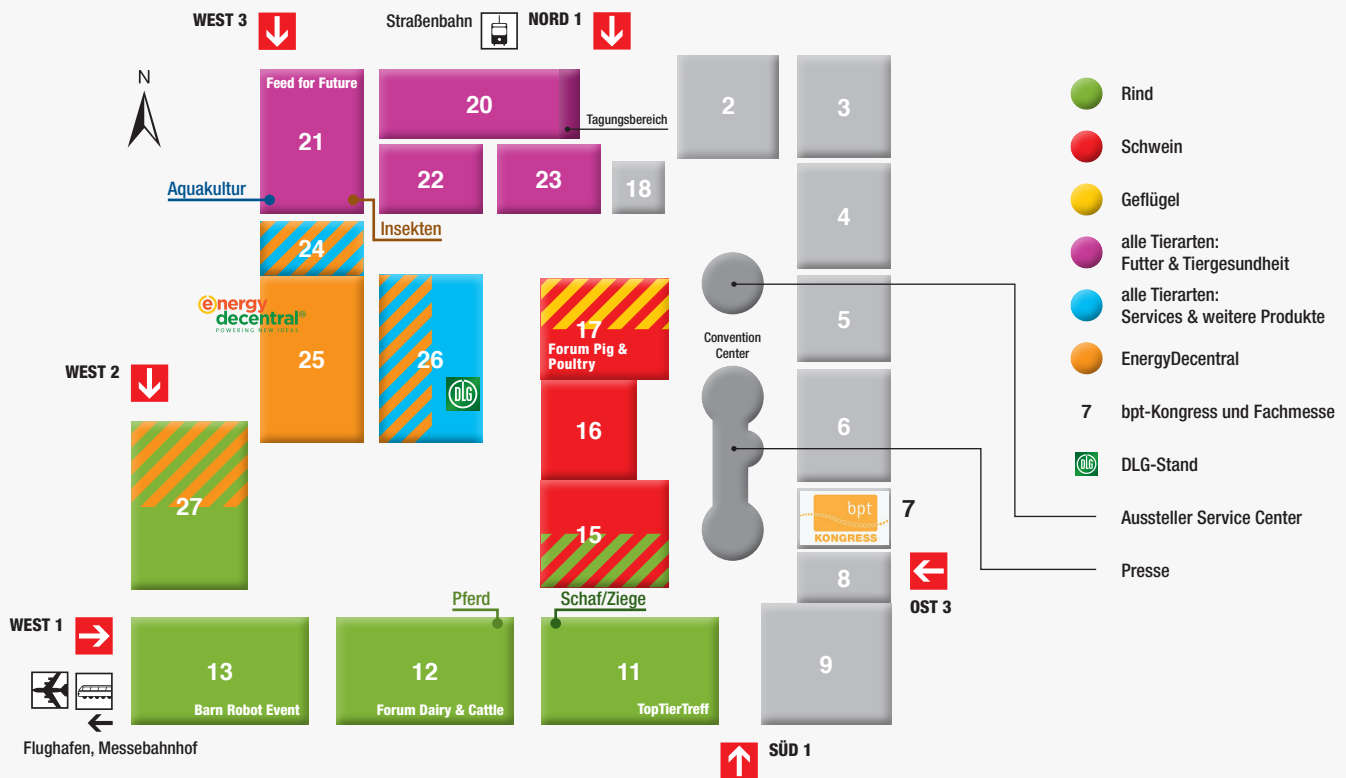

Fachgruppenverteilung

- 11** Rind, Schaf, Ziege: Zucht und Reproduktionstechnik, Haltungs- und Fütterungstechnik, Tieridentifikation, Klauenpflege, Weidehaltungstechnik, TopTierTreff
- 12** Rind: Haltungs- und Fütterungstechnik, DLG-Forum Dairy & Cattle
Pferd: Haltungs- und Fütterungstechnik
- 13** Rind: Melk- und Kühltechnik, DLG-Spotlight Barn Robot Event
- 15** Schwein: Zucht und Reproduktionstechnik, Haltungs- und Fütterungstechnik, Stall- und Hallenbau
Rind: Stall- und Hallenbau
- 16** Schwein: Haltungs- und Fütterungstechnik
- 17** Schwein: Haltungs- und Fütterungstechnik, Klimatechnik
Geflügel: Zucht-/Brütereitechnik, Haltungs- und Fütterungstechnik, Stall- und Hallenbau, Klimatechnik, Schlachtung und Verarbeitung, Eiersortierung und -verarbeitung, DLG-Forum Pig & Poultry
- 20 + 22** Alle Tierarten: Mischfutter, Futterkomponenten und -additive
- 21** Alle Tierarten: Mischfutter, Futterkomponenten und -additive, Veterinärmedizinische Produkte und Geräte, Insektenproduktion, Alternative Proteinquellen, Aquakultur-Lounge, DLG-Spotlight Feed for Future
- 23** Alle Tierarten: Mischfutter, Futterkomponenten und -additive, Desinfektionsmittel, Desinfektionsgeräte
- 24** Alle Tierarten: Futterlagerung, Mahl- und Mischanlagen, Pelletierung von Futter
EnergyDecentral: Lagerung, Aufbereitung und Pelletierung von Biomasse
- 25** EnergyDecentral: Biogas/Biomethan, Erdgastankstellen und LNG, Substrataufbereitung, Anlagenbau, Windenergie, Solar, BHKW, Kraft-Wärme-Kopplung, BioKohle, Biobrennstoffe, Fermentation, Gaseinspeisung, Feuerungstechnik, Analysetechnik, DLG-Spotlight Dezentrale Energieversorgung (inklusive DLG-Forum EnergyDecentral)
- 26** Alle Tierarten/EnergyDecentral: Lader/Stapler, Tiertransporter, Hochdruckreiniger, Agrarsoftware, Beratung, Direktvermarktung, Campus & Career, DLG-Stand, International Visitors' Lounge, DLG-Spotlight Gesamtbetriebliche Haltungskonzepte, DLG-Prototype.Club, AgriFutureLab, Gemeinschaftsstand „Junge innovative Unternehmen“, Fokus Tierwohl
- 27** Rind: Futtermischwagen, automatische Fütterungssysteme, Ballenauflösegeräte, Fahrsilobau, Siloentnahmetechnik, Transportfahrzeuge
Alle Tierarten: Gülletechnik, Pumpen, Rührwerke und Separatoren
EnergyDecentral: Siloentnahmetechnik, Dosierung, Gärproduktausbringung